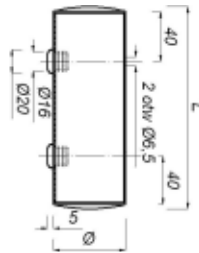

**Metallfüße, Verbindungsschrauben, Rollen,
Winkelholzbauverbinder**

ST-3001

Nr katalogowy	H
ST-3218	100
ST-3219	130
ST-3295.01	150
ST-3311	120

ST-3095

Nr katalogowy	H
ST-3153	100
ST-3010	130
ST-3154	150
ST-3217	180
ST-3010.01	200
ST-3010.02	120
ST-3010.03	35
ST-3010.05	110

Nr katalogowy	Ø	L
ST-3003	40	120
ST-3004	40	165
ST-3005	40	100
ST-3006	60	225
ST-3007	50	120
ST-3008	50	160
ST-3132	60	120
ST-3124	60	160
ST-3008.02	50	220
ST-3321	60	140

ST-3053

Nr katalogowy	L	Ø
ST-3087	120	60
ST-3108	150	60
ST-3086	170	60
ST-3085	280	60
ST-3149	165	50
ST-3149.01	230	50