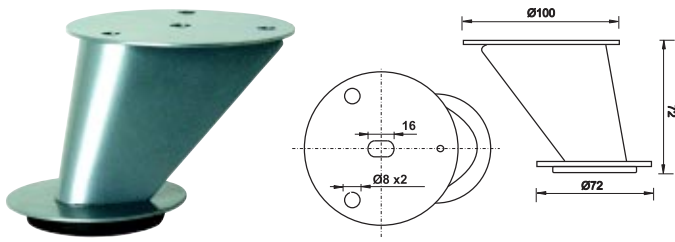

**Metallfüße, Verbindungsschrauben, Rollen,
Winkelholzbauverbinder**

ST-3001

Nr katalogowy	H
ST-3218	100
ST-3219	130
ST-3295.01	150
ST-3311	120

ST-3095

Nr katalogowy	H
ST-3153	100
ST-3010	130
ST-3154	150
ST-3217	180
ST-3010.01	200
ST-3010.02	120
ST-3010.03	35
ST-3010.05	110

Nr katalogowy	Ø	L
ST-3003	40	120
ST-3004	40	165
ST-3005	40	100
ST-3006	60	225
ST-3007	50	120
ST-3008	50	160
ST-3132	60	120
ST-3124	60	160
ST-3008.02	50	220
ST-3321	60	140

ST-3053

Nr katalogowy	L	Ø
ST-3087	120	60
ST-3108	150	60
ST-3086	170	60
ST-3085	280	60
ST-3149	165	50
ST-3149.01	230	50

Nr katalogowy	H
ST-3214	100
ST-3215	120
ST-3216	150

ST-3021

ST-3016

ST-3022

Nr katalogowy	H
ST-3017	120
ST-3018	130
ST-3226	100

Nr katalogowy	Ø	H	H1
ST-3029	50	55	45
ST-3030	50	70	25
ST-3031	50	90	25
ST-3032	50	110	40
ST-3033	50	120	40
ST-3034	50	130	40
ST-3035	50	140	40
ST-3105	50	150	40
ST-3029.01	50	200	25
ST-3035.01	50	250	40
ST-3049	60	40	40
ST-3088	60	100	40
ST-3044	60	110	25
ST-3045	60	120	40
ST-3051	60	130	40
ST-3046	60	140	40
ST-3047	60	150	25
ST-3050	60	150	40
ST-3048	60	160	40