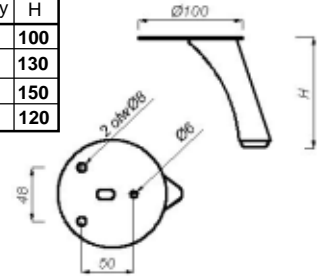

**Metallfüße, Verbindungsschrauben, Rollen,
Winkelholzbauverbinder**

ST-3001

Nr katalogowy	H
ST-3218	100
ST-3219	130
ST-3295.01	150
ST-3311	120

ST-3095

Nr katalogowy	H
ST-3153	100
ST-3010	130
ST-3154	150
ST-3217	180
ST-3010.01	200
ST-3010.02	120
ST-3010.03	35
ST-3010.05	110

Nr katalogowy	Ø	L
ST-3003	40	120
ST-3004	40	165
ST-3005	40	100
ST-3006	60	225
ST-3007	50	120
ST-3008	50	160
ST-3132	60	120
ST-3124	60	160
ST-3008.02	50	220
ST-3321	60	140

ST-3053

Nr katalogowy	L	Ø
ST-3087	120	60
ST-3108	150	60
ST-3086	170	60
ST-3085	280	60
ST-3149	165	50
ST-3149.01	230	50

Nr katalogowy	H
ST-3214	100
ST-3215	120
ST-3216	150

ST-3021

ST-3016

ST-3022

Nr katalogowy	H
ST-3017	120
ST-3018	130
ST-3226	100

Nr katalogowy	Ø	H	H1
ST-3029	50	55	45
ST-3030	50	70	25
ST-3031	50	90	25
ST-3032	50	110	40
ST-3033	50	120	40
ST-3034	50	130	40
ST-3035	50	140	40
ST-3105	50	150	40
ST-3029.01	50	200	25
ST-3035.01	50	250	40
ST-3049	60	40	40
ST-3088	60	100	40
ST-3044	60	110	25
ST-3045	60	120	40
ST-3051	60	130	40
ST-3046	60	140	40
ST-3047	60	150	25
ST-3050	60	150	40
ST-3048	60	160	40