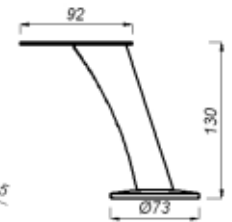

**Metallfüße, Verbindungsschrauben, Rollen,
Winkelholzbauverbinder**

ST-3001

Nr katalogowy	H
ST-3218	100
ST-3219	130
ST-3295.01	150
ST-3311	120

ST-3095

Nr katalogowy	H
ST-3153	100
ST-3010	130
ST-3154	150
ST-3217	180
ST-3010.01	200
ST-3010.02	120
ST-3010.03	35
ST-3010.05	110

Nr katalogowy	Ø	L
ST-3003	40	120
ST-3004	40	165
ST-3005	40	100
ST-3006	60	225
ST-3007	50	120
ST-3008	50	160
ST-3132	60	120
ST-3124	60	160
ST-3008.02	50	220
ST-3321	60	140

ST-3053

Nr katalogowy	L	Ø
ST-3087	120	60
ST-3108	150	60
ST-3086	170	60
ST-3085	280	60
ST-3149	165	50
ST-3149.01	230	50