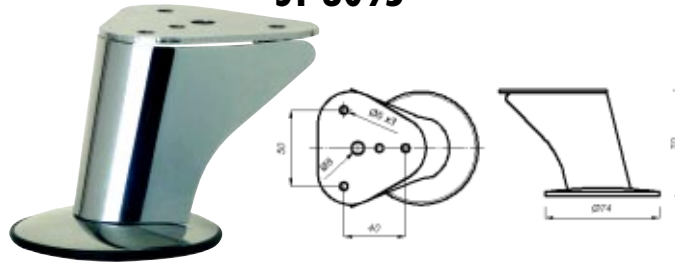

**Metallfüße, Verbindungsschrauben, Rollen,
Winkelholzbauverbinder**

ST-3001

Nr katalogowy	H
ST-3218	100
ST-3219	130
ST-3295.01	150
ST-3311	120

ST-3095

Nr katalogowy	H
ST-3153	100
ST-3010	130
ST-3154	150
ST-3217	180
ST-3010.01	200
ST-3010.02	120
ST-3010.03	35
ST-3010.05	110

Nr katalogowy	Ø	L
ST-3003	40	120
ST-3004	40	165
ST-3005	40	100
ST-3006	60	225
ST-3007	50	120
ST-3008	50	160
ST-3132	60	120
ST-3124	60	160
ST-3008.02	50	220
ST-3321	60	140

ST-3053

Nr katalogowy	L	Ø
ST-3087	120	60
ST-3108	150	60
ST-3086	170	60
ST-3085	280	60
ST-3149	165	50
ST-3149.01	230	50