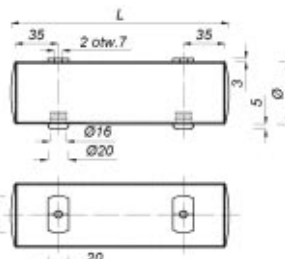

**Metallfüße, Verbindungsschrauben, Rollen,
Winkelholzbauverbinder**

ST-3001

Nr katalogowy	H
ST-3218	100
ST-3219	130
ST-3295.01	150
ST-3311	120

ST-3095

Nr katalogowy	H
ST-3153	100
ST-3010	130
ST-3154	150
ST-3217	180
ST-3010.01	200
ST-3010.02	120
ST-3010.03	35
ST-3010.05	110

Nr katalogowy	Ø	L
ST-3003	40	120
ST-3004	40	165
ST-3005	40	100
ST-3006	60	225
ST-3007	50	120
ST-3008	50	160
ST-3132	60	120
ST-3124	60	160
ST-3008.02	50	220
ST-3321	60	140

ST-3053

Nr katalogowy	L	Ø
ST-3087	120	60
ST-3108	150	60
ST-3086	170	60
ST-3085	280	60
ST-3149	165	50
ST-3149.01	230	50