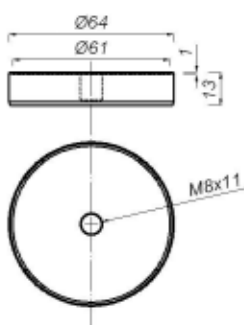

AL-4084

Nr katalogowy	Ø	H
AL-4098.01	50	70
AL-4098	50	90
AL-4075	50	100
AL-4076	50	150
AL-4077.01	60	70
AL-4077	60	80
AL-4093	60	120

AL-4091

AL-4080

AL-4173.01

AL-4081

AL-4188

AL-4185

Nr katalogowy	H	L
AL-7293	135	80
AL-7293.01	120	80
AL-7293.02	135	120

AL-4155

AL-7322

Nr katalogowy	H
AL-4111	80
AL-4111.01	50

AL-7323

AL-7324

Nr katalogowy	H
AL-4166	80
AL-4166.01	110

AL-4192

AL-4121

AL-4112

Nr katalogowy	H
AL-4127	120
AL-4127.01	170

Aluunterlagen für Glassplatten

AL-4057

AL-4136

AL-4108

AL-4113

AL-4156

AL-4165

AL-4171

AL-4172

AL-4175

AL-4176

ST-3068

Wysokość oraz skład danego segmentu mogą być wykonane wg życzenia Klienta.