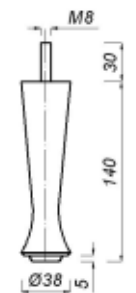

Alufüße, Aluunterlagen für Glassplatten

AL-4001

AL-4025

Nr katalogowy	H
AL-4002	100
AL-4003	120

Nr katalogowy	Ø	Ø1	H
AL-4013	90	60	100
AL-4013.01	70	40	110
AL-4198	70	32	145

Nr katalogowy	H
AL-4004	80
AL-4005	100
AL-4006	120

Nr katalogowy	Ø
AL-4126	40
AL-4138	32

AL-4007

AL-4014

AL-4008

AL-4060

Nr katalogowy	H
AL-4009	120
AL-4010	150
AL-4011	180
AL-4012	100
AL-4046	105
AL-4045	130
AL-4041	140
AL-4012.04	50
AL-4012.05	70
AL-4012.03	90

AL-4084

Nr katalogowy	Ø	H
AL-4098.01	50	70
AL-4098	50	90
AL-4075	50	100
AL-4076	50	150
AL-4077.01	60	70
AL-4077	60	80
AL-4093	60	120

AL-4091

AL-4080

AL-4173.01

AL-4081

AL-4188

AL-4185

Pkt 6 (opcja) można zastąpić zaślepką dolną z zatopioną nakrętką. Długość szpilki określa się indywidualnie dla potrzeb Klienta.

AL-4178.01

AL-4178

Nr części	Ilość	Nazwa części
1	1	zaślepka fi 50
2	2	przekładka pod rurę fi 50
3	1	AL-4057.01
4	1	rura fi 50 L-180 satyna
5	1	rura fi 50 L-295 satyna
6	1	bednarka z nakrętką (opcja!)