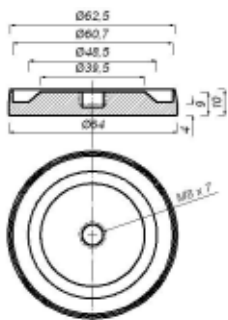

AL-4084

Nr katalogowy	Ø	H
AL-4098.01	50	70
AL-4098	50	90
AL-4075	50	100
AL-4076	50	150
AL-4077.01	60	70
AL-4077	60	80
AL-4093	60	120

AL-4091

AL-4080

AL-4173.01

AL-4081

AL-4188

AL-4185

Nr katalogowy	H	L
AL-7293	135	80
AL-7293.01	120	80
AL-7293.02	135	120

AL-4155

AL-7322

Nr katalogowy	H
AL-4111	80
AL-4111.01	50

AL-7323

AL-7324

Nr katalogowy	H
AL-4166	80
AL-4166.01	110

AL-4192

AL-4156

AL-4165

AL-4171

AL-4172

AL-4175

AL-4176

ST-3068

Wysokość oraz skład danego segmentu mogą być wykonane wg życzenia Klienta.

Pkt 6 (opcja) można zastąpić zaślepką dolną z zatopioną nakrętką. Długość szpilki określa się indywidualnie dla potrzeb Klienta.

AL-4178.01

AL-4178

Nr części	Ilość	Nazwa części
1	1	zaślepka fi 50
2	2	przekładka pod rurę fi 50
3	1	AL-4057.01
4	1	rura fi 50 L-180 satyna
5	1	rura fi 50 L-295 satyna
6	1	bednarka z nakrętką (opcja!)