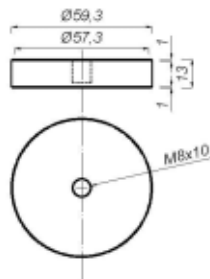

AL-4084

Nr katalogowy	Ø	H
AL-4098.01	50	70
AL-4098	50	90
AL-4075	50	100
AL-4076	50	150
AL-4077.01	60	70
AL-4077	60	80
AL-4093	60	120

AL-4091

AL-4080

AL-4173.01

AL-4081

AL-4188

AL-4185

Nr katalogowy	H	L
AL-7293	135	80
AL-7293.01	120	80
AL-7293.02	135	120

AL-4155

AL-7322

Nr katalogowy	H
AL-4111	80
AL-4111.01	50

AL-7323

AL-7324

Nr katalogowy	H
AL-4166	80
AL-4166.01	110

AL-4192

AL-4121

AL-4112

Nr katalogowy	H
AL-4127	120
AL-4127.01	170

Aluunterlagen für Glassplatten

AL-4057

AL-4136

AL-4108

AL-4113

AL-4156

AL-4165

AL-4171

AL-4172

AL-4175

AL-4176

ST-3068

Wysokość oraz skład danego segmentu mogą być wykonane wg życzenia Klienta.