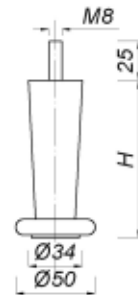

Alufüße, Aluunterlagen für Glassplatten

AL-4001

AL-4025

Nr katalogowy	H
AL-4002	100
AL-4003	120

Nr katalogowy	Ø	Ø1	H
AL-4013	90	60	100
AL-4013.01	70	40	110
AL-4198	70	32	145

Nr katalogowy	H
AL-4004	80
AL-4005	100
AL-4006	120

AL-4084

Nr katalogowy	Ø	H
AL-4098.01	50	70
AL-4098	50	90
AL-4075	50	100
AL-4076	50	150
AL-4077.01	60	70
AL-4077	60	80
AL-4093	60	120

AL-4091

AL-4080

AL-4173.01

AL-4081

AL-4188

AL-4185

Pkt 6 (opcja) można zastąpić zaślepką dolną z zatopioną nakrętką. Długość szpilki określa się indywidualnie dla potrzeb Klienta.

AL-4178.01

AL-4178

Nr części	Ilość	Nazwa części
1	1	zaślepka fi 50
2	2	przekładka pod rurę fi 50
3	1	AL-4057.01
4	1	rura fi 50 L-180 satyna
5	1	rura fi 50 L-295 satyna
6	1	bednarka z nakrętką (opcja!)