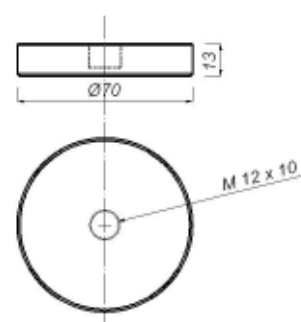

AL-4084

Nr katalogowy	Ø	H
AL-4098.01	50	70
AL-4098	50	90
AL-4075	50	100
AL-4076	50	150
AL-4077.01	60	70
AL-4077	60	80
AL-4093	60	120

AL-4091

AL-4080

AL-4173.01

AL-4081

AL-4188

AL-4185

AL-4156

AL-4165

AL-4171

AL-4172

AL-4175

AL-4176

ST-3068

Wysokość oraz skład danego segmentu mogą być wykonane wg życzenia Klienta.

Pkt 6 (opcja) można zastąpić zaślepką dolną z zatopioną nakrętką. Długość szpilki określa się indywidualnie dla potrzeb Klienta.

AL-4178.01

AL-4178

Nr części	Ilość	Nazwa części
1	1	zaślepka fi 50
2	2	przekładka pod rurę fi 50
3	1	AL-4057.01
4	1	rura fi 50 L-180 satyna
5	1	rura fi 50 L-295 satyna
6	1	bednarka z nakrętką (opcja!)