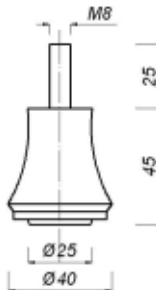

Nr katalogowy	H
AL-4002	100
AL-4003	120

Nr katalogowy	Ø	Ø1	H
AL-4013	90	60	100
AL-4013.01	70	40	110
AL-4198	70	32	145

Nr katalogowy	H
AL-4004	80
AL-4005	100
AL-4006	120

Nr katalogowy	Ø
AL-4126	40
AL-4138	32

AL-4014

Nr katalogowy	H
AL-4009	120
AL-4010	150
AL-4011	180
AL-4012	100
AL-4046	105
AL-4045	130
AL-4041	140
AL-4012.04	50
AL-4012.05	70
AL-4012.03	90

Nr katalogowy	H
AL-4015	120
AL-4177	160