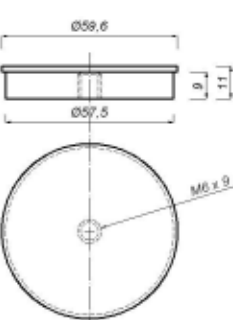

AL-4084

Nr katalogowy	Ø	H
AL-4098.01	50	70
AL-4098	50	90
AL-4075	50	100
AL-4076	50	150
AL-4077.01	60	70
AL-4077	60	80
AL-4093	60	120

AL-4091

AL-4080

AL-4173.01

AL-4081

AL-4188

AL-4185

AL-4156

AL-4165

AL-4171

AL-4172

AL-4175

AL-4176

ST-3068

Wysokość oraz skład danego segmentu mogą być wykonane wg życzenia Klienta.

Pkt 6 (opcja) można zastąpić zaślepką dolną z zatopioną nakrętką. Długość szpilki określa się indywidualnie dla potrzeb Klienta.

AL-4178.01

AL-4178

Nr części	Ilość	Nazwa części
1	1	zaślepka fi 50
2	2	przekładka pod rurę fi 50
3	1	AL-4057.01
4	1	rura fi 50 L-180 satyna
5	1	rura fi 50 L-295 satyna
6	1	bednarka z nakrętką (opcja!)