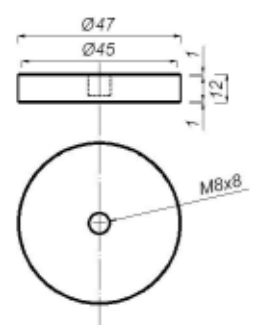

AL-4084

Nr katalogowy	Ø	H
AL-4098.01	50	70
AL-4098	50	90
AL-4075	50	100
AL-4076	50	150
AL-4077.01	60	70
AL-4077	60	80
AL-4093	60	120

AL-4091

AL-4080

AL-4173.01

AL-4081

AL-4188

AL-4185

Nr katalogowy	H	L
AL-7293	135	80
AL-7293.01	120	80
AL-7293.02	135	120

AL-4155

AL-7322

Nr katalogowy	H
AL-4111	80
AL-4111.01	50

AL-7323

AL-7324

Nr katalogowy	H
AL-4166	80
AL-4166.01	110

AL-4192

AL-4121

AL-4112

Nr katalogowy	H
AL-4127	120
AL-4127.01	170

Aluunterlagen für Glassplatten

AL-4057

AL-4136

AL-4108

AL-4113

AL-4156

AL-4165

AL-4171

AL-4172

AL-4175

AL-4176

ST-3068

Wysokość oraz skład danego segmentu mogą być wykonane wg życzenia Klienta.