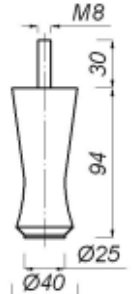

Nr katalogowy	H
AL-4002	100
AL-4003	120

Nr katalogowy	Ø	Ø1	H
AL-4013	90	60	100
AL-4013.01	70	40	110
AL-4198	70	32	145

Nr katalogowy	H
AL-4004	80
AL-4005	100
AL-4006	120

Nr katalogowy	Ø
AL-4126	40
AL-4138	32

AL-4008

Nr katalogowy	H
AL-4009	120
AL-4010	150
AL-4011	180
AL-4012	100
AL-4046	105
AL-4045	130
AL-4041	140
AL-4012.04	50
AL-4012.05	70
AL-4012.03	90

Nr katalogowy	H
AL-4015	120
AL-4177	160