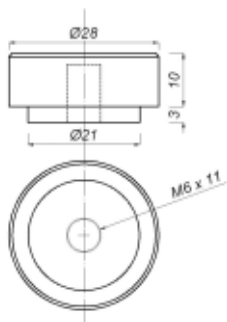

AL-4084

Nr katalogowy	Ø	H
AL-4098.01	50	70
AL-4098	50	90
AL-4075	50	100
AL-4076	50	150
AL-4077.01	60	70
AL-4077	60	80
AL-4093	60	120

AL-4091

AL-4080

AL-4173.01

AL-4081

AL-4188

AL-4185

Nr katalogowy	H	L
AL-7293	135	80
AL-7293.01	120	80
AL-7293.02	135	120

AL-4155

AL-7322

Nr katalogowy	H
AL-4111	80
AL-4111.01	50

AL-7323

AL-7324

Nr katalogowy	H
AL-4166	80
AL-4166.01	110

AL-4192

AL-4156

AL-4165

AL-4171

AL-4172

AL-4175

AL-4176

ST-3068

Wysokość oraz skład danego segmentu mogą być wykonane wg życzenia Klienta.

Pkt 6 (opcja) można zastąpić zaślepką dolną z zatopioną nakrętką. Długość szpilki określa się indywidualnie dla potrzeb Klienta.

AL-4178.01

AL-4178

Nr części	Ilość	Nazwa części
1	1	zaślepka fi 50
2	2	przekładka pod rurę fi 50
3	1	AL-4057.01
4	1	rura fi 50 L-180 satyna
5	1	rura fi 50 L-295 satyna
6	1	bednarka z nakrętką (opcja!)