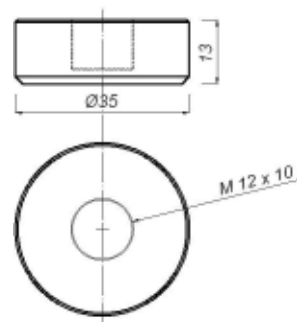

AL-4084

Nr katalogowy	Ø	H
AL-4098.01	50	70
AL-4098	50	90
AL-4075	50	100
AL-4076	50	150
AL-4077.01	60	70
AL-4077	60	80
AL-4093	60	120

AL-4091

AL-4080

AL-4173.01

AL-4081

AL-4188

AL-4185

AL-4156

AL-4165

AL-4171

AL-4172

AL-4175

AL-4176

ST-3068

Wysokość oraz skład danego segmentu mogą być wykonane wg życzenia Klienta.

Pkt 6 (opcja) można zastąpić zaślepką dolną z zatopioną nakrętką. Długość szpilki określa się indywidualnie dla potrzeb Klienta.

AL-4178.01

AL-4178

Nr części	Ilość	Nazwa części
1	1	zaślepka fi 50
2	2	przekładka pod rurę fi 50
3	1	AL-4057.01
4	1	rura fi 50 L-180 satyna
5	1	rura fi 50 L-295 satyna
6	1	bednarka z nakrętką (opcja!)