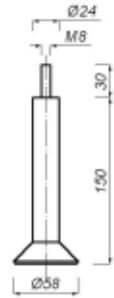

Nr katalogowy	H
AL-4017	135
AL-4018	150
AL-4017.01	100

Nr katalogowy	H
AL-4024	33
AL-4024.01	40

AL-4120

AL-4026

AL-4135

AL-4027

AL-4019

Nr katalogowy	H
AL-4182	120
AL-4182.01	70
AL-4182.02	100
AL-4182.03	110
AL-4182.04	130
AL-4182.05	140
AL-4182.06	150

AL-4020

Nr katalogowy	H	H1
AL-4021	80	120
AL-4022	100	140