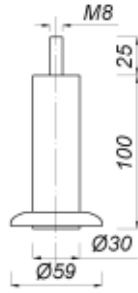

Alufüße, Aluunterlagen für Glassplatten

AL-4001

AL-4025

Nr katalogowy	H
AL-4002	100
AL-4003	120

Nr katalogowy	Ø	Ø1	H
AL-4013	90	60	100
AL-4013.01	70	40	110
AL-4198	70	32	145

Nr katalogowy	H
AL-4004	80
AL-4005	100
AL-4006	120

AL-4084

Nr katalogowy	Ø	H
AL-4098.01	50	70
AL-4098	50	90
AL-4075	50	100
AL-4076	50	150
AL-4077.01	60	70
AL-4077	60	80
AL-4093	60	120

AL-4091

AL-4080

AL-4173.01

AL-4081

AL-4188

AL-4185