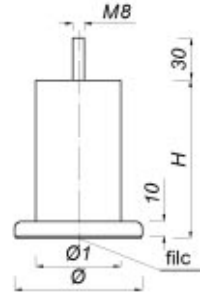

Alufüße, Aluunterlagen für Glassplatten

AL-4001

AL-4025

Nr katalogowy	H
AL-4002	100
AL-4003	120

Nr katalogowy	Ø	Ø1	H
AL-4013	90	60	100
AL-4013.01	70	40	110
AL-4198	70	32	145

Nr katalogowy	H
AL-4004	80
AL-4005	100
AL-4006	120