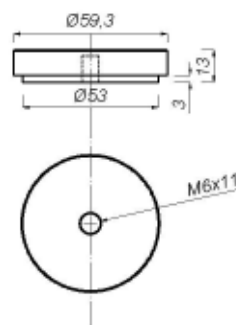

AL-4084

Nr katalogowy	Ø	H
AL-4098.01	50	70
AL-4098	50	90
AL-4075	50	100
AL-4076	50	150
AL-4077.01	60	70
AL-4077	60	80
AL-4093	60	120

AL-4091

AL-4080

AL-4173.01

AL-4081

AL-4188

AL-4185

Nr katalogowy	H	L
AL-7293	135	80
AL-7293.01	120	80
AL-7293.02	135	120

AL-4155

AL-7322

Nr katalogowy	H
AL-4111	80
AL-4111.01	50

AL-7323

AL-7324

Nr katalogowy	H
AL-4166	80
AL-4166.01	110

AL-4192

AL-4121

AL-4112

Nr katalogowy	H
AL-4127	120
AL-4127.01	170

Aluunterlagen für Glassplatten

AL-4057

AL-4136

AL-4108

AL-4113

AL-4156

AL-4165

AL-4171

AL-4172

AL-4175

AL-4176

ST-3068

Wysokość oraz skład danego segmentu mogą być wykonane wg życzenia Klienta.