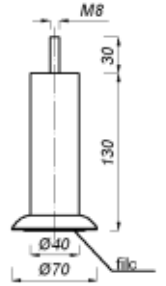

Alufüße, Aluunterlagen für Glassplatten

AL-4001

AL-4025

Nr katalogowy	H
AL-4002	100
AL-4003	120

Nr katalogowy	Ø	Ø1	H
AL-4013	90	60	100
AL-4013.01	70	40	110
AL-4198	70	32	145

Nr katalogowy	H
AL-4004	80
AL-4005	100
AL-4006	120

AL-4084

Nr katalogowy	Ø	H
AL-4098.01	50	70
AL-4098	50	90
AL-4075	50	100
AL-4076	50	150
AL-4077.01	60	70
AL-4077	60	80
AL-4093	60	120

AL-4091

AL-4080

AL-4173.01

AL-4081

AL-4188

AL-4185