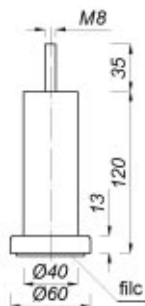

AL-4084

Nr katalogowy	Ø	H
AL-4098.01	50	70
AL-4098	50	90
AL-4075	50	100
AL-4076	50	150
AL-4077.01	60	70
AL-4077	60	80
AL-4093	60	120

AL-4091

AL-4080

AL-4173.01

AL-4081

AL-4188

AL-4185

Nr katalogowy	H	L
AL-7293	135	80
AL-7293.01	120	80
AL-7293.02	135	120

AL-4155

AL-7322

Nr katalogowy	H
AL-4111	80
AL-4111.01	50

AL-7323

AL-7324

Nr katalogowy	H
AL-4166	80
AL-4166.01	110

AL-4192

AL-4121

AL-4112

Nr katalogowy	H
AL-4127	120
AL-4127.01	170

Aluunterlagen für Glassplatten

AL-4057

AL-4136

AL-4108

AL-4113