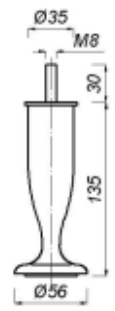

Nr katalogowy	H	L
AL-4066	100	100
AL-4067	100	150
AL-4068	100	200
AL-4069	100	260
AL-4070	50	100
AL-4071	50	150
AL-4072	50	200
AL-4110	50	230
AL-4073	50	260
AL-4067.01	80	150
AL-4069.01	90	246
AL-4164	80	300

AL-4084

Nr katalogowy	Ø	H
AL-4098.01	50	70
AL-4098	50	90
AL-4075	50	100
AL-4076	50	150
AL-4077.01	60	70
AL-4077	60	80
AL-4093	60	120

AL-4091

AL-4080

AL-4173.01

AL-4081

AL-4188

AL-4185

Nr katalogowy	H	L
AL-7293	135	80
AL-7293.01	120	80
AL-7293.02	135	120

AL-4155

AL-7322

Nr katalogowy	H
AL-4111	80
AL-4111.01	50

AL-7323

AL-7324

Nr katalogowy	H
AL-4166	80
AL-4166.01	110

AL-4192

Pkt 6 (opcja) można zastąpić zaślepką dolną z zatopioną nakrętką. Długość szpilki określa się indywidualnie dla potrzeb Klienta.

AL-4178.01

AL-4178

Nr części	Ilość	Nazwa części
1	1	zaślepka fi 50
2	2	przekładka pod rurę fi 50
3	1	AL-4057.01
4	1	rura fi 50 L-180 satyna
5	1	rura fi 50 L-295 satyna
6	1	bednarka z nakrętką (opcja!)