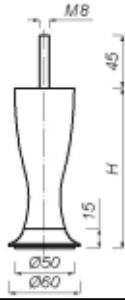

Nr katalogowy	H
AL-4017	135
AL-4018	150
AL-4017.01	100