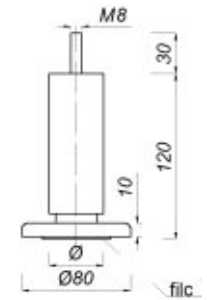

Nr katalogowy	Ø
AL-4126	40
AL-4138	32

AL-4007