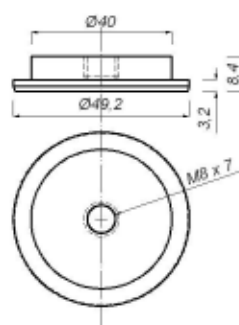

AL-4084

Nr katalogowy	Ø	H
AL-4098.01	50	70
AL-4098	50	90
AL-4075	50	100
AL-4076	50	150
AL-4077.01	60	70
AL-4077	60	80
AL-4093	60	120

AL-4091

AL-4080

AL-4173.01

AL-4081

AL-4188

AL-4185

Nr katalogowy	H	L
AL-7293	135	80
AL-7293.01	120	80
AL-7293.02	135	120

AL-4155

AL-7322

Nr katalogowy	H
AL-4111	80
AL-4111.01	50

AL-7323

AL-7324

Nr katalogowy	H
AL-4166	80
AL-4166.01	110

AL-4192

AL-4121

AL-4112

Nr katalogowy	H
AL-4127	120
AL-4127.01	170

Aluunterlagen für Glassplatten

AL-4057

AL-4136

AL-4108

AL-4113

AL-4156

AL-4165

AL-4171

AL-4172

AL-4175

AL-4176

ST-3068

Wysokość oraz skład danego segmentu mogą być wykonane wg życzenia Klienta.