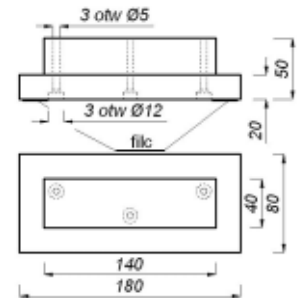

Möbelholzfüße

Nr katalogowy	H	H1
DR-5001	135	25
DR-5001.01	100	25
DR-5001.02	120	30

DR-5041

Nr katalogowy	H
DR-5002	130
DR-5002.03	100

DR-5046

Nr katalogowy	H
DR-5003	130
DR-5003.02	120

DR-5010

DR-5004