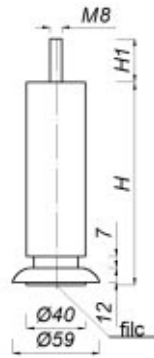

Möbelholzfüße

Nr katalogowy	H	H1
DR-5001	135	25
DR-5001.01	100	25
DR-5001.02	120	30

DR-5041

Nr katalogowy	H
DR-5002	130
DR-5002.03	100

DR-5046

Nr katalogowy	H
DR-5003	130
DR-5003.02	120

DR-5010

DR-5004