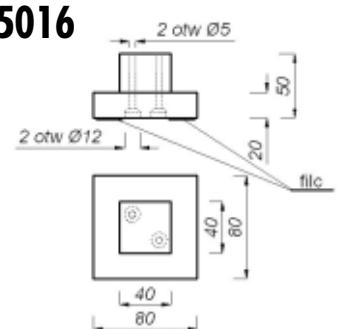

DR-5047

DR-5005